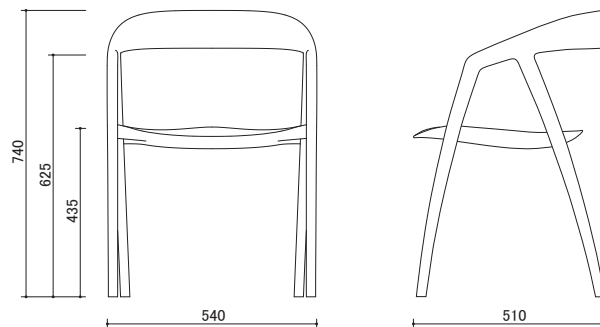

DC09 チェア

価格表 (税別)

張り地	材種	ブナ	E・アッシュ	レッド・オーク	ケヤキ	B・チェリー	ナラ	ウォールナット	タモ
無垢座		¥119,800	¥125,600	¥132,600	¥151,000	¥137,200	¥157,200	¥157,200	¥138,000