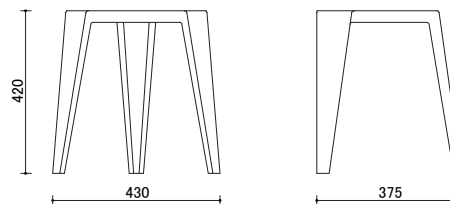

ORI スツール

価格表 (税別)

| 張り地 | 材種 | ブナ | E・アッシュ | レッド・オーク | ケヤキ | B・チェリー | ナラ | ウォールナット | パープルハート |
|-----|----|---------|---------|---------|---------|---------|---------|---------|---------|
| 無垢座 | | ¥26,000 | ¥27,400 | ¥29,000 | ¥29,400 | ¥30,600 | ¥33,400 | ¥33,400 | ¥30,600 |