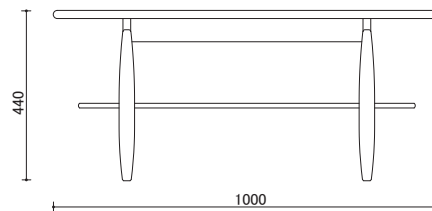

ペーパーナイフセンターテーブル

W1000

W1200

価格表 (税別)

サイズ \ 材種	ブナ	E・アッシュ	レッド・オーク	ケヤキ	B・チェリー	ナラ	ウォールナット
W1200(600×1200)	¥123,600	¥131,600	¥135,800	¥140,800	¥139,800	¥152,400	¥152,400
W1000(530×1000)	¥117,600	¥124,400	¥128,200	¥132,800	¥131,400	¥142,400	¥142,400