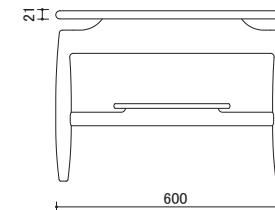

ペーパーナイフセンターテーブル

W1000

W1200

価格表 (税別)

サイズ \ 材種	ブナ	E・アッシュ	レッド・オーク	ケヤキ	B・チェリー	ナラ	ウォールナット
W1200(600×1200)	¥123,600	¥131,600	¥135,800	¥140,800	¥139,800	¥152,400	¥152,400
W1000(530×1000)	¥117,600	¥124,400	¥128,200	¥132,800	¥131,400	¥142,400	¥142,400