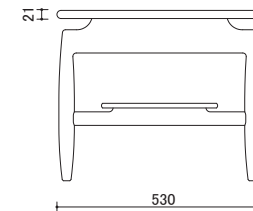

ペーパーナイフセンターテーブル

W1000

W1200

価格表 (税別)

サイズ \ 材種	ブナ	E・アッシュ	レッド・オーク	ケヤキ	B・チェリー	ナラ	ウォールナット
W1200(600×1200)	¥123,600	¥131,600	¥135,800	¥140,800	¥139,800	¥152,400	¥152,400
W1000(530×1000)	¥117,600	¥124,400	¥128,200	¥132,800	¥131,400	¥142,400	¥142,400