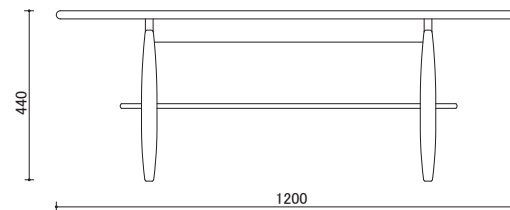

ペーパーナイフセンターテーブル

W1000

W1200

価格表 (税別)

サイズ \ 材種	ブナ	E・アッシュ	レッド・オーク	ケヤキ	B・チェリー	ナラ	ウォールナット
W1200(600×1200)	¥123,600	¥131,600	¥135,800	¥140,800	¥139,800	¥152,400	¥152,400
W1000(530×1000)	¥117,600	¥124,400	¥128,200	¥132,800	¥131,400	¥142,400	¥142,400