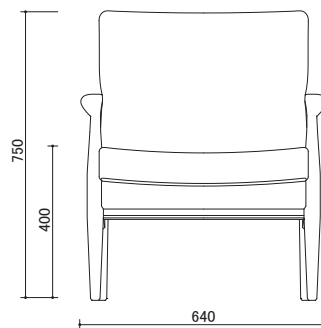

## Paper Knife sofa 1P

## 価格表 (税別)

張り地 \ 材種	ブナ	E・アッシュ	レッド・オーク	ケヤキ	B・チェリー	ナラ	ウォールナット
A ランク	¥111,400	¥115,200	¥118,600	¥126,200	¥121,200	¥130,800	¥130,800
B ランク	¥115,600	¥119,200	¥122,600	¥130,400	¥125,200	¥134,800	¥134,800
C ランク	¥120,000	¥123,600	¥127,000	¥134,800	¥129,600	¥139,200	¥139,200
D ランク	¥123,600	¥127,200	¥130,600	¥138,400	¥133,200	¥142,800	¥142,800
E ランク(ラムース)	¥131,600	¥135,200	¥138,600	¥146,400	¥141,200	¥150,800	¥150,800
Hallingdal 65	¥150,800	¥154,400	¥158,000	¥165,600	¥160,600	¥170,200	¥170,200
Vienna Velvet	¥169,600	¥173,200	¥176,600	¥184,400	¥179,200	¥188,800	¥188,800
L-1	¥139,800	¥143,400	¥146,800	¥154,600	¥149,600	¥159,000	¥159,000
L-2	¥151,000	¥154,600	¥158,000	¥165,800	¥160,600	¥170,200	¥170,200
L-3	¥165,000	¥168,600	¥172,000	¥179,800	¥174,600	¥184,200	¥184,200
L-4	¥176,200	¥179,800	¥183,200	¥191,000	¥185,800	¥195,400	¥195,400
L-5	¥220,800	¥224,400	¥227,800	¥235,600	¥230,400	¥240,000	¥240,000