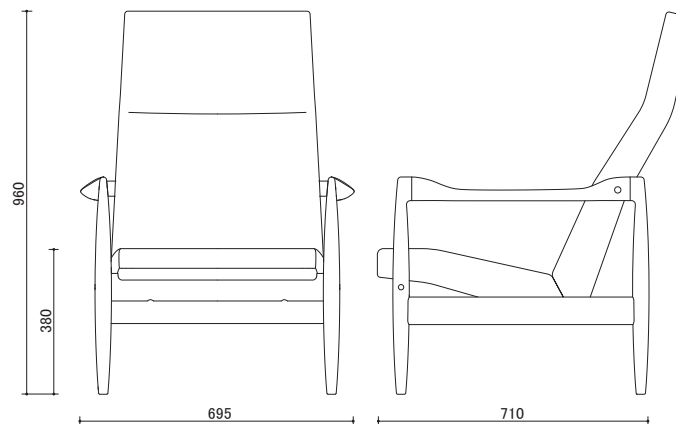

UNI-Rest High

価格表 (税別)

張り地 \ 材種	ブナ	E・アッシュ	レッド・オーク	ケヤキ	B・チェリー	ナラ	ウォールナット
A ランク	¥123,400	¥126,000	¥128,800	¥133,400	¥130,800	¥138,200	¥138,200
B ランク	¥128,000	¥130,400	¥133,200	¥138,000	¥135,200	¥142,600	¥142,600
C ランク	¥132,800	¥135,400	¥138,000	¥142,800	¥140,000	¥147,600	¥147,600
D ランク	¥136,800	¥139,400	¥142,200	¥146,800	¥144,000	¥151,600	¥151,600
E ランク(ラムース)	¥145,800	¥148,200	¥151,000	¥155,800	¥153,000	¥160,400	¥160,400
Hallingdal 65	¥167,200	¥169,600	¥172,400	¥177,200	¥174,400	¥181,800	¥181,800
Vienna Velvet	¥188,000	¥190,400	¥193,200	¥197,800	¥195,200	¥202,600	¥202,600
L-1	¥161,000	¥163,400	¥166,200	¥171,000	¥168,200	¥175,600	¥175,600
L-2	¥175,800	¥178,400	¥181,000	¥185,800	¥183,000	¥190,600	¥190,600
L-3	¥194,400	¥196,800	¥199,600	¥204,400	¥201,600	¥209,000	¥209,000
L-4	¥209,200	¥211,800	¥214,400	¥219,200	¥216,400	¥224,000	¥224,000
L-5	¥268,600	¥271,200	¥273,800	¥278,600	¥275,800	¥283,400	¥283,400